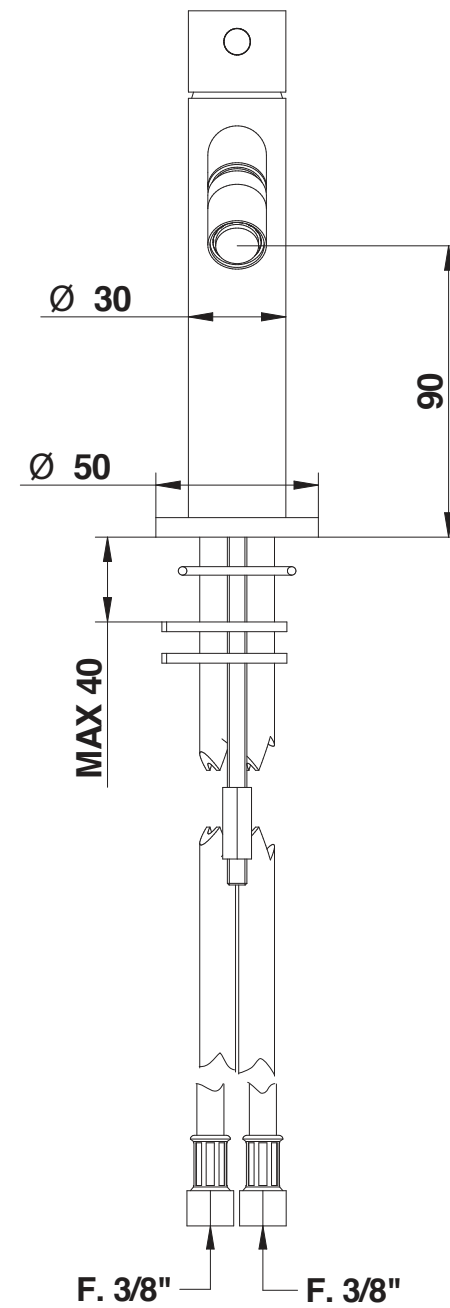

.ravasini

Miscelatore bidet in acciaio spazzolato 316
con cartuccia tradizionale.

316 brushed stainless steel bidet mixer
with traditional cartridge